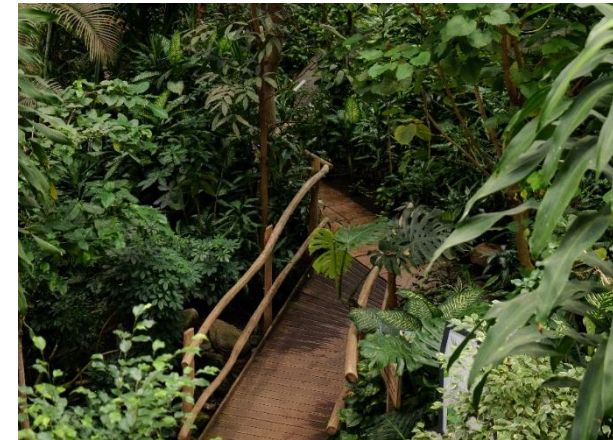

BIOSPHERE POTSDAM

IHR FOTO- UND FILMSHOOTING

In den Tropen der Biosphäre Potsdam

BIOSPHERE POTSDAM

ÜBERSICHT

Das tropische Set mitten in Brandenburg – ganz ohne Langstreckenflug!

Die Biosphäre Potsdam ist die außergewöhnliche Kulisse für Film- und Fotoproduktionen: Auf zwei Ebenen steht ein einzigartiges Setting zur Verfügung mit üppiger tropischer Vegetation, faszinierenden Lichtstimmungen und spannenden Motiven. Von Urwaldpfaden über Wasserfälle bis hin zu exotischen Tieren gibt es viele spannende Motive zu entdecken.

Und das Beste: Für tropisches Bildmaterial benötigt es keinen Flug um die halbe Welt. Ob Werbeshooting, Musikvideo oder Filmkulisse – unser tropisches Ambiente schafft eindrucksvolle Bilder und ist ganzjährig wetterunabhängig nutzbar.

Interesse, die Tropenwelt zu erobern? Inspiration gibt es hier im Überfluss. Die natürliche Kulisse der Biosphäre Potsdam ist der perfekte Ort, um das nächste Projekt umzusetzen, und dabei eine Location zu nutzen, die nicht jede Kamera kennt.

romantisch - idyllisch - unberührt

MOTIVHIGHLIGHTS

Blick in den Tropenwald

Wasseragame, Glanzstar, Bananenpflanze, Kakaobaum, fließende Quelle,
im grünen Dickicht, Kongo, Vietnam, Costa Rica

verwunschen - unberührt