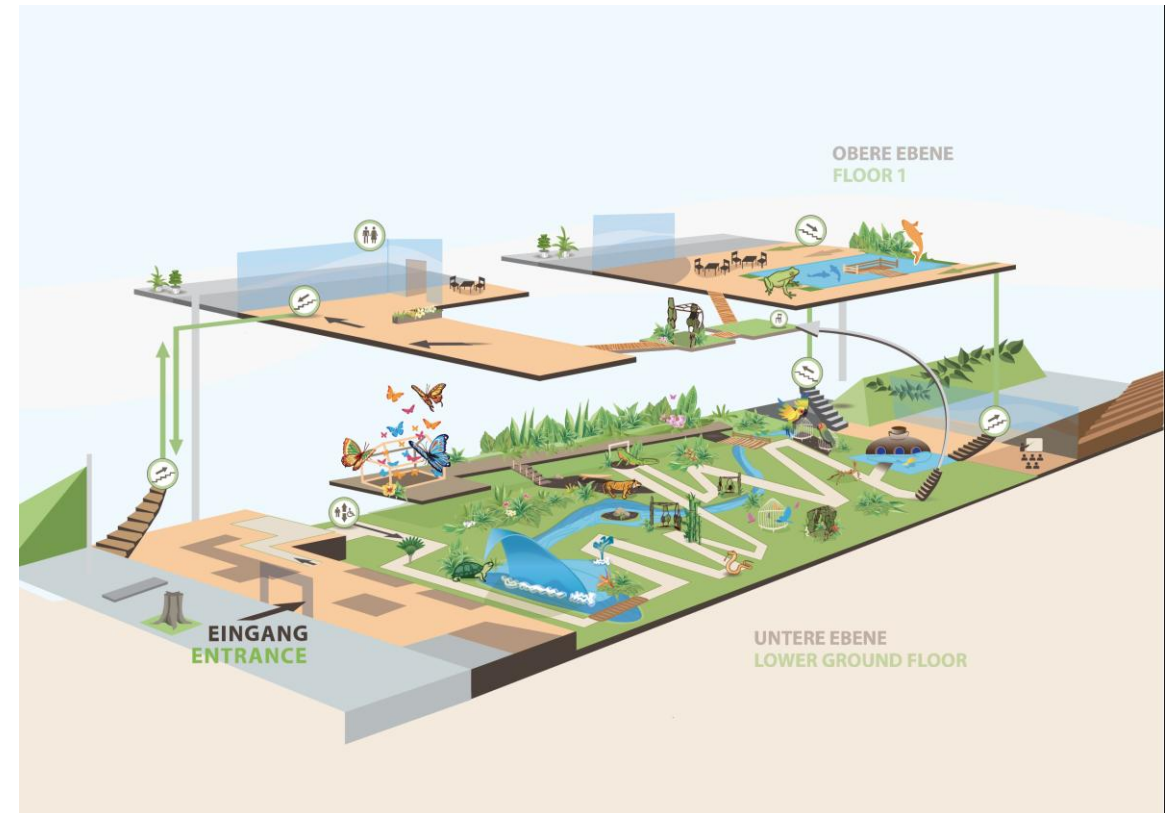

BIOSPHERE POTSDAM

IHR FOTO- UND FILMSHOOTING

In den Tropen der Biosphäre Potsdam

BIOSPHERE POTSDAM

ÜBERSICHT

Das tropische Set mitten in Brandenburg – ganz ohne Langstreckenflug!

Die Biosphäre Potsdam ist die außergewöhnliche Kulisse für Film- und Fotoproduktionen: Auf zwei Ebenen steht ein einzigartiges Setting zur Verfügung mit üppiger tropischer Vegetation, faszinierenden Lichtstimmungen und spannenden Motiven. Von Urwaldpfaden über Wasserfälle bis hin zu exotischen Tieren gibt es viele spannende Motive zu entdecken.

Und das Beste: Für tropisches Bildmaterial benötigt es keinen Flug um die halbe Welt. Ob Werbeshooting, Musikvideo oder Filmkulisse – unser tropisches Ambiente schafft eindrucksvolle Bilder und ist ganzjährig wetterunabhängig nutzbar.

Interesse, die Tropenwelt zu erobern? Inspiration gibt es hier im Überfluss. Die natürliche Kulisse der Biosphäre Potsdam ist der perfekte Ort, um das nächste Projekt umzusetzen, und dabei eine Location zu nutzen, die nicht jede Kamera kennt.

romantisch - abenteuerlich

Architektur des Hauses

Betonelemente

brutalistisch - kühl - schlicht - futuristisch

WEITERE LOCATIONS IN UNSERER TROPENHALLE

Eventhalle „Orangerie“

ca. 720 m²

Lichtdurchflutet, Glasfassade,
Baumstammwall, Efeututenwand,
hohe Decke